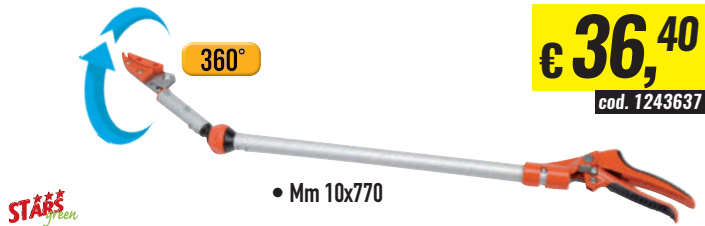

FORBICE POTA PROLUNGATA TESTA ROTANTE STARS

Con asta tonda in alluminio e lama in acciaio temprato e teflonato. Testa snodabile a 360°. Con dispositivo 'taglia e tieni'.