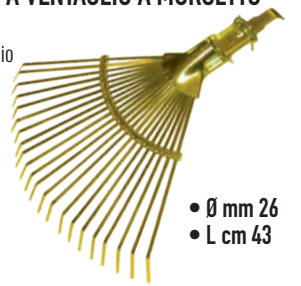

SCOPA GIARDINO A VENTAGLIO A MORSETTO ATENA STARS

Extra pesante. In acciaio tropicalizzato.

STARS
green

- Ø mm 26
- L cm 43

€ 4,00

cod. 6238552