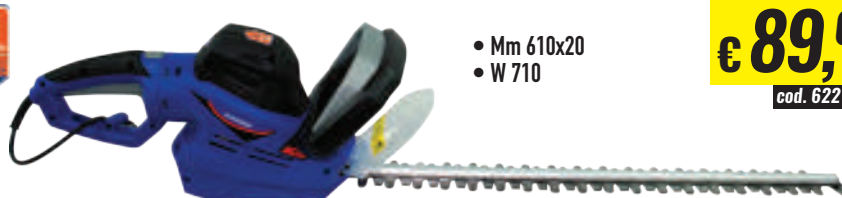

- Mm 610x26
- W 600

€ 99,00

cod. 6226473

TAGLIASIEPE ELETTRICO 35401 HYUNDAI

Lama in acciaio tagliata al diamante. Sistema antitrazione, per evitare il danneggiamento del filo. Doppia impugnatura fissa. Peso Kg. 3,5. Assistenza a domicilio.

- Mm 510x16
- W 450

€ 59,00

cod. 6227541

HYUNDAI

POWER PRODUCTS

TAGLIASIEPE ELETTRICO 35402 HYUNDAI

Lama in acciaio tagliata al diamante. Sistema antitrazione, per evitare il danneggiamento del filo. Doppia impugnatura con impugnatura posteriore ruotabile di 180°. Peso Kg. 4,5. Assistenza a domicilio.

- Mm 610x20
- W 710

€ 89,00

cod. 6227542

HYUNDAI

POWER PRODUCTS

TAGLIASIEPE ELETTRICO TELES GC-HH 9046 EINHELL

Testina inclinabile ed impugnatura principale girevole. I robusti ingranaggi in metallo sono progettati per una vita utile prolungata. L'asta telescopica è prolungabile di Cm. 63, per un totale di Cm. 250, permette di raggiungere anche le siepi più alte. In dotazione: custodia e tracolla.

- W 900
- Mm 460x20

€ 154,00

cod. 6226475

TAGLIASIEPE ELETTRICO TELES GC-HH 5056 EINHELL

Testina inclinabile ed impugnatura principale girevole. I robusti ingranaggi in metallo sono progettati per una vita utile prolungata. L'asta telescopica per un totale di Cm. 240 permette di raggiungere anche le siepi più alte. In dotazione: tracolla.