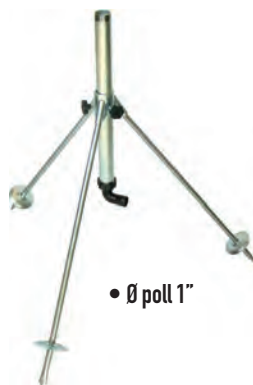

BASE TRIPODE X IRRIGATORE

In acciaio elettrozincato, con puntali fissi e tubo centrale registrabile. Attacco irrigatore con filettatura e portagomma.