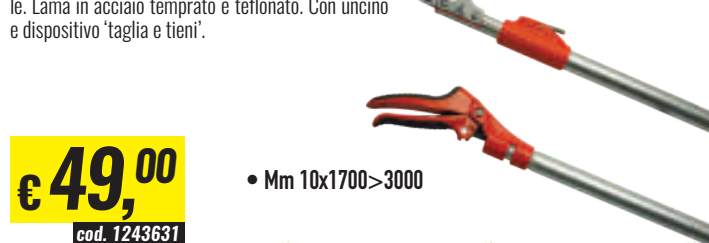

• Mm 10x1700>3000

€ 49,00
cod. 1243631