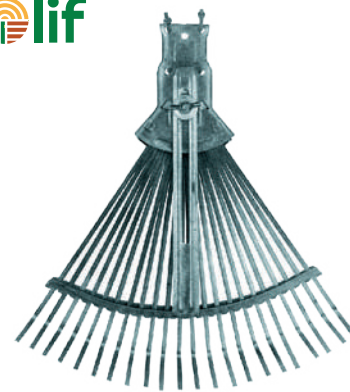

COD: 6068724

€ 95,00

Scopa metallica

Per erba e foglie. Con manico. Cm 160. 15 denti.

COD: 610218

€ 5,50

Scopa da giardino

In metallo. Ideale per erba e foglie. Tipo leggero. Attacco conico. 22 denti.

COD: 610214

€ 3,90

Scopa da giardino

Attacco a morsetto, regolabile, si adatta a qualsiasi tipo di manico. 22 denti.

COD: 610215

€ 3,99

Scopa per giardino rinforzata

In PVC. Tipo triangolare, utilizzata per le foglie. Cm 45. 20 denti.