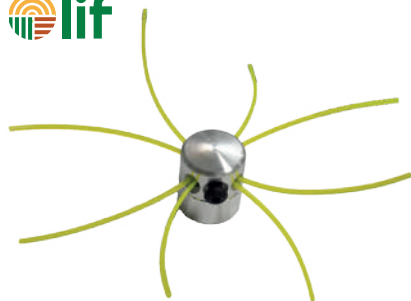

Per decespugliatore. Corpo in alluminio.

COD: 610810

€ 8,90

Testina 4 fili

In alluminio. Per decespugliatore. Completa di chiave esagonale.

COD: 610877

€ 4,50

Testina 4 fili