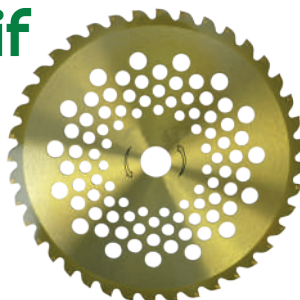

Lama a 3 denti

In acciaio SKS, a 3 denti. Per taglio erba.

COD: 610743

€ 5,50

Lama a 2 denti

In acciaio SKS, per taglio erba. Per decespugliatore.

A partire da

CF: GI0104

€ 3,50

Disco decespugliatore XD40 ECO

In acciaio. Diametro mm 255. Denti con placche in tungsteno. 40 denti.

COD: 610767

€ 5,90

Disco decespugliatore XD40 PRO

In acciaio. Diametro mm 255. Denti in tungsteno. 40 denti.