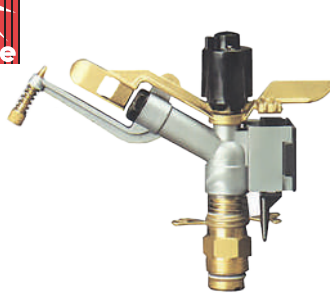

COD: 6158350

€ 6,50

Irrigatore a settore JUNIOR

Per piccole portate. Ideale per l'irrigazione a bassa pressione. Lt/m. 9-15 mt 10-13,5 1/2" M.

COD: 611710

€ 13,90

Irrigatore a settore SILVER

In ottone, er medie portate. E' adatto per qualsiasi tipo di impianto. Lt/m. 28-45 mt 13-16,5 3/4" M.

COD: 611727

€ 25,90

Irrigatore a settore FUNNY

A piccola portata. Ideale per l'irrigazione per medie e basse pressioni, con ugelli. Lt/m. 37-60 mt 14-18,5 1" F.

COD: 611716

€ 36,90

Centralina ECO

Per irrigazione a goccia. Fino a 24 cicli al giorno (1-120 min). Ingresso 1" F e uscita attacco 3/4" M raccordo rapido. Funzionamento con 2 batterie AAA (non incluse).