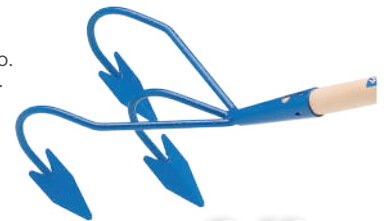

COD: 1027750

€ 44,90

Rastrello da giardino

Testa in metallo bucciato e verniciato. Manico in faggio lunghezza 27,5 cm. 6 denti.

COD: 6102140

€ 4,90

Rastrello da giardino 3 denti

Denti fissi. In metallo bucciato e verniciato. Indicato per la cura dell'orto e del giardino. Fornito senza manico. Cm 20x13x29.

COD: 6102210

€ 10,90

Vomere traccia solchi

In metallo bucciato e verniciato. Indicato per la cura dell'orto e del giardino. Fornito senza manico. Cm 20x30x11.

COD: 6102230

€ 8,90

Zappa quadra con bidente

In metallo bucciato e verniciato. Con manico in faggio da 120 cm, Ø 26 mm.