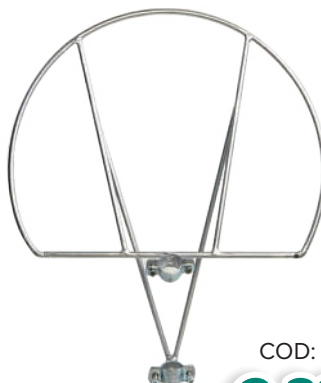

Salvacorteccia per testina GIO GIO

Indispensabile per preservare la vegetazione durante l'utilizzo del decespugliatore. Rende più sicuro il lavoro in spazi ristretti.