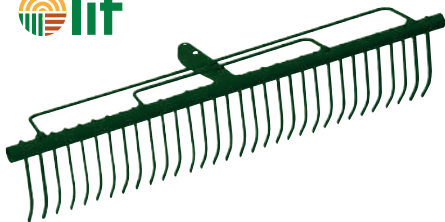

600148 : 20 denti cm 54 : € 9,50

Rastrello per erba

In materiale plastico. Larghezza cm 63. Fornito senza manico. 20 denti.

COD: 606842

€ 4,50

Rastrello

In acciaio verniciato. Fornito senza manico.

600120 : 10 denti cm 24 : € 2,50

600122 : 12 denti cm 32 : € 2,90

600124 : 14 denti cm 37 : € 3,50

600126 : 16 denti cm 43 : € 3,90

600128 : 18 denti cm 48 : € 4,50

600130 : 20 denti cm 54 : € 4,90

Rastrello da fieno

In acciaio. Attacco fisso, denti tondi. A 20 denti, 61 cm. Fornito senza manico.

COD: 600160

€ 12,50

Rastrello per erba

Realizzato in acciaio, fornito senza manico. 32 denti.

COD: 6068452

€ 8,90

Manico per rastrello

In legno faggio, lunghezza: cm 150.