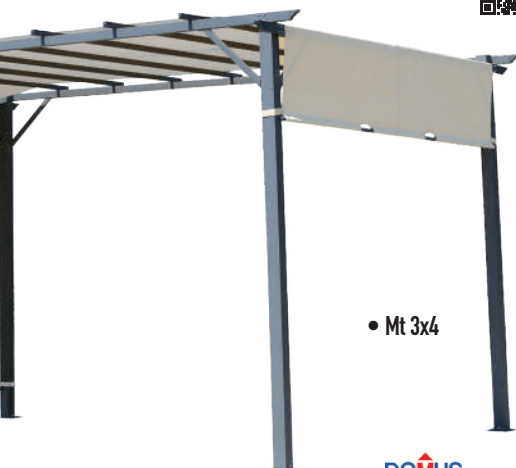

## PERGOLA CAIRO DOMUS

Struttura composta da pali in acciaio verniciati da Mm. 80x80, e tetto in tubolari d'acciaio verniciato da Mm. 30x60 e 20x30. Telo di copertura in poliestere impermeabilizzato da Gr./Mq. 180. Colore Ecru.